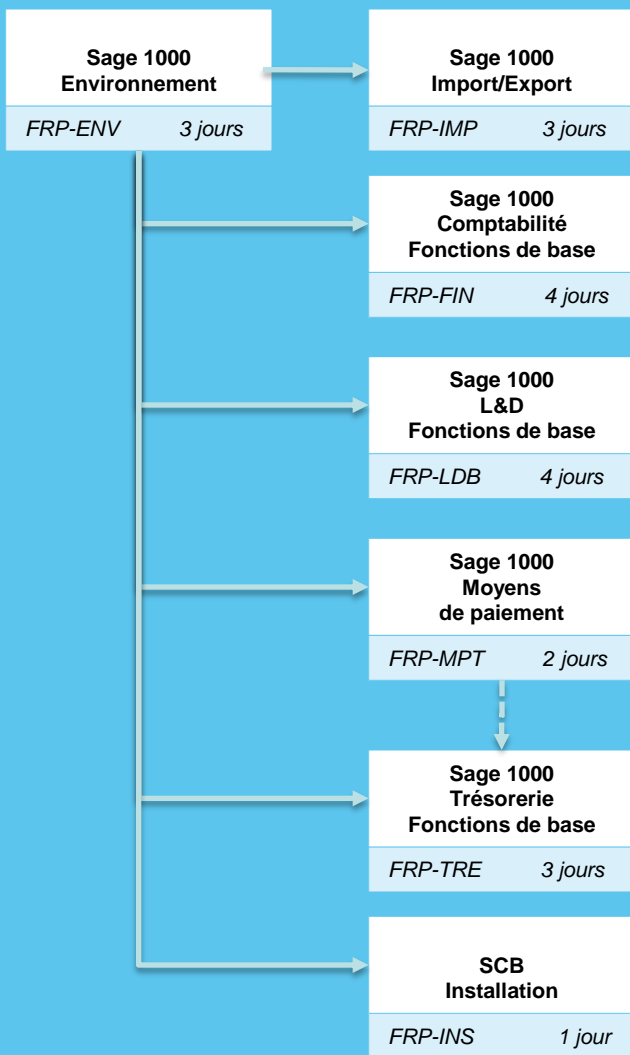

Cursus Sage 1000 FRP – version 6

FONDAMENTAUX

AVANCEE

EXPERT

Examen "Sage Certified Consultant"

Web Formation

Pré-requis obligatoire

Pré-requis conseillé

Cursus Sage 1000 FRP - Outils et développement - version 6

FONDAMENTAUX

AVANCEE

EXPERT

→ Pré-requis obligatoire

- - - - -> Pré-requis conseillé

“Sage Certified Consultant” examen

Web Formation